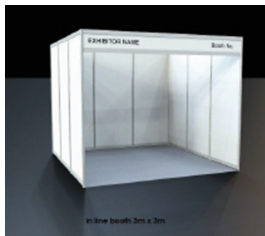

Auswahl Messestände//Systemstände

9. Systemstand als Reihenstand 3 m x 3 m, 4 m x 2 m, 3 m x 2 m

inklusive Blendenbeschriftung, Möbel
und Teppich nicht enthalten
Preis netto 89,00 € pro Quadratmeter

Bitte Blendenbeschriftung hier eintragen:

_____

Anzahl