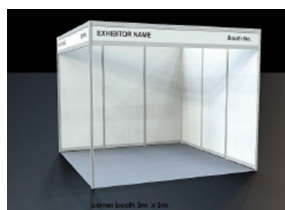

inklusive Blendenbeschriftung, Möbel und
Teppich **nicht** enthalten,

Preis netto 83,00 € pro Quadratmeter

Bitte Blendenbeschriftung hier eintragen:

Anzahl